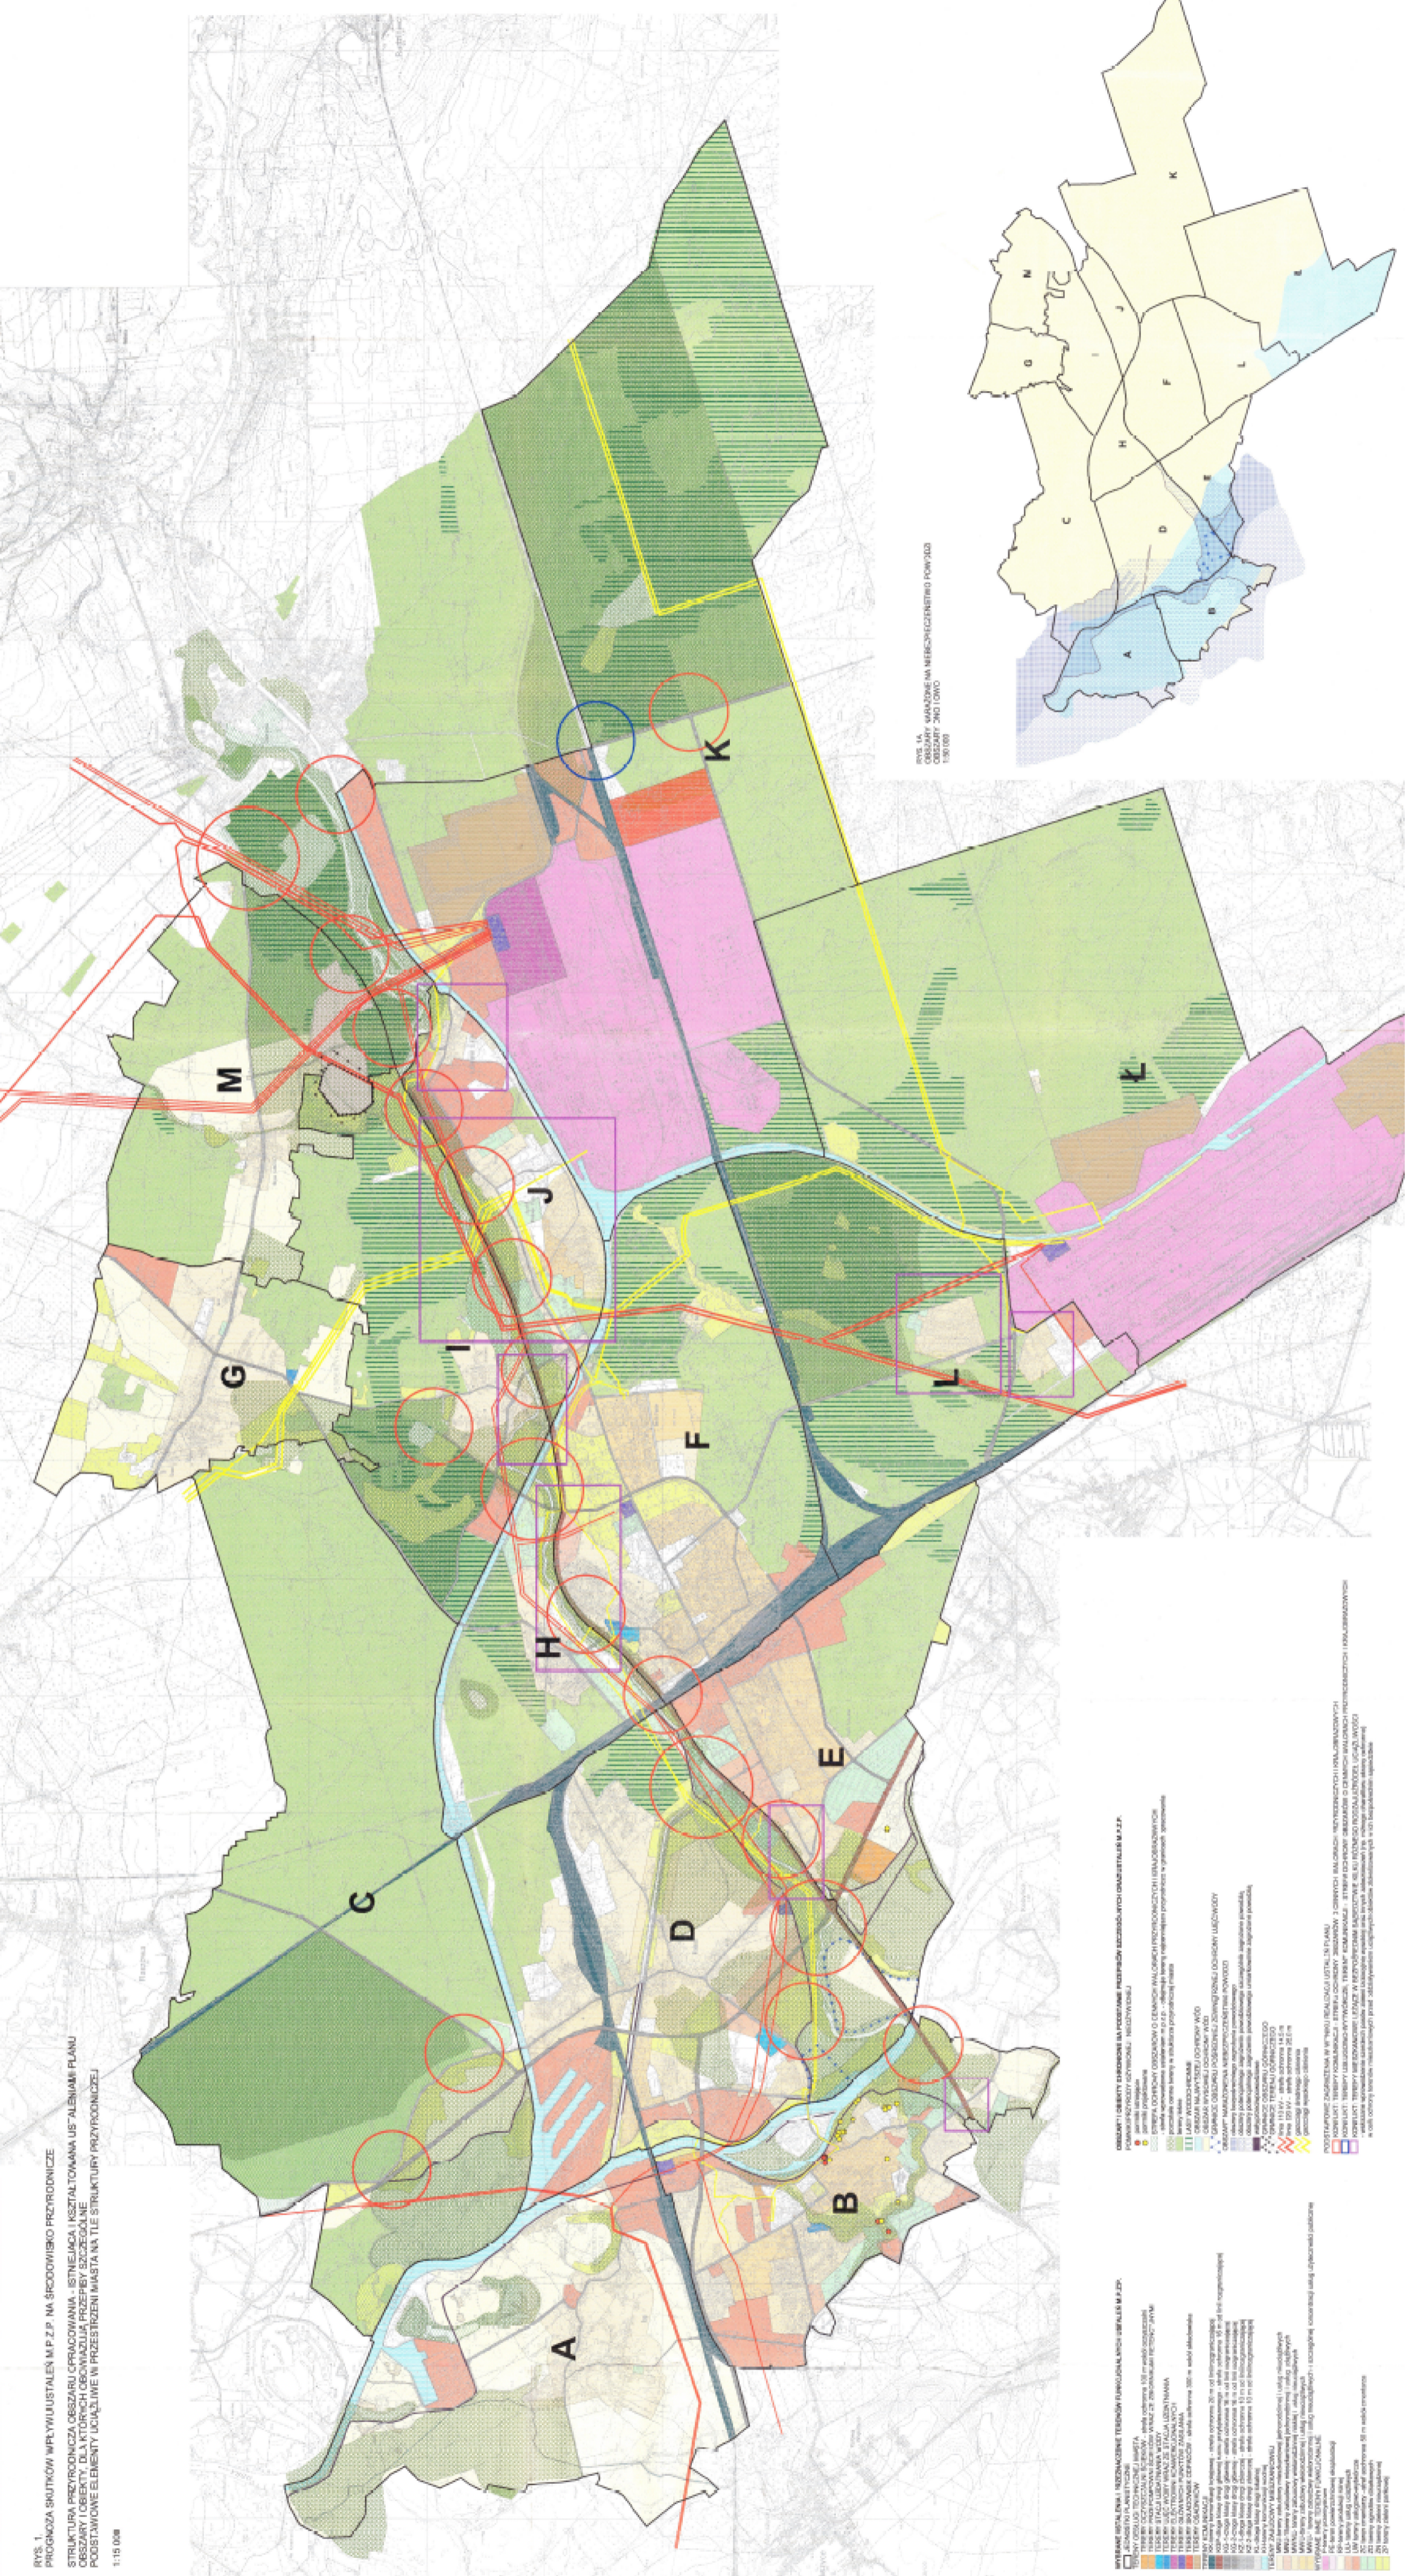

RYŚ. 1.  
 PROGNOZA SKUTKÓW WPŁYWU PLANU M.P.Z.P. NA ŚRODOWISKO PRZYRODNICZE  
 STRUKTURA PRZYRODNICZA OBSZARU CIEPACÓWANIA - ISTNIENIA I SZCZEGÓLNA US. ALENAMI PLANU  
 OBSZARY I OBIEKTY, DLA KTÓRYCH OBLICZANO PROZBĘ SZCZEGÓLNE  
 PODSTAWOWE ELEMENTY UKŁADU W PRZESTRZENI MIASTA NA TLE STRUKTURY PRZYRODNICZEJ  
 1:15 000